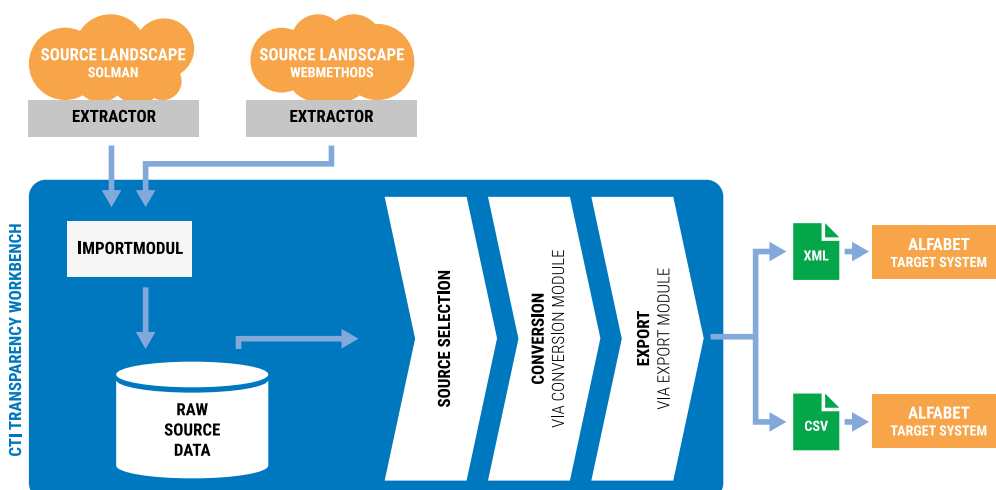

for SAP und webMethods ermöglicht es in kürzester Zeit, automatisiert und fehlerfrei eine einheitliche Sicht auf alle geschäftsrelevanten Informationsobjekte innerhalb einer hochkomplexen SAP- und webMethods-Landschaft zu generieren. Während das grundlegende Tool von CTI Consulting entwickelt wurde, schufen die Experten von CTI Consulting und nterra gemeinsam eine Lösung für heterogene Umgebungen, in denen Daten von webMethods zu Alfabet-Systemen übertragen werden. Und: Es läuft!

LEISTUNGEN VON CTI CONSULTING

- Digitalisierungsberatung
- EAM-Beratung
- Reselling
- Training/Coaching

LEISTUNGEN VON NTERRA

- Digitalisierungsberatung
- Human Centered Design
- Applikationsentwicklung
- Training/Coaching
- Projektunterstützung
- Betrieb

IHRE ANSPRECHPARTNER

[Lars Lindner](#)

Senior Director, nterra

0172 6513734

lars.lindner@nterra.com

[Guido W. Stass](#)

CEO, CTI Consulting

0162 2441300

guido.w.stass@cti-consulting.de

SO FUNKTIONIERT'S

nterra